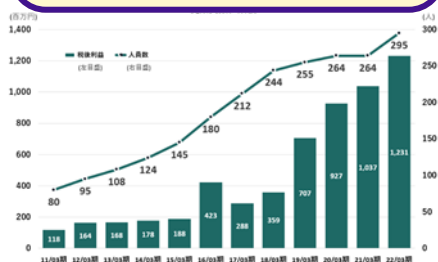

当日のプログラム

- 脆弱性診断および業務内容の説明
- HTTP基礎
- Webアプリケーション関連の代表的な脆弱性解説
- 診断ツールの説明・設定
- 診断実習
- 報告書作成
- 報告会ロールプレイ

社会人になる不安などを
直接エンジニアに聞けるチャンス！

社内の雰囲気についてなど
何でも聞いてね！

MBSDってこんな会社

業績右肩上がり！

2024年4月新卒入社は8名

同期がいると心強い！